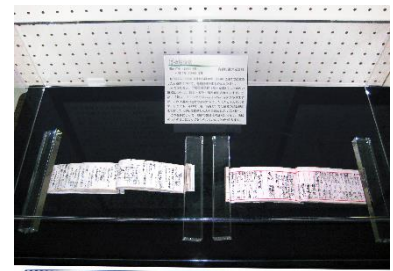

図書館・公民館等移動展示パッケージリスト

熊本県博物館ネットワークセンター

1 パッケージリスト (全3種)

全てのパッケージは、長机 (幅 180cm) を用いて展示できるようになっています。長机を1脚ご準備ください (準備できない場合はご相談ください)。

NO.	分野	パッケージ名	内容	内容物
1	民俗	郷土玩具	肥後の郷土玩具をはじめ、全国各地の郷土玩具を収録しています。	郷土玩具 17点 パネル (中3、小1)

NO.	分野	パッケージ名	内容	内容物
2	動物	水辺の昆虫たち	川、池、湿地などの水辺に形成された独自の生態系に見られる昆虫たちを収録しています。	水生昆虫 40点 パネル (中2、小6)

NO.	分野	パッケージ名	内容	内容物
3	歴史	甲斐有雄と石道標	甲斐有雄の略歴と石道標建設の取組みについて紹介します。	資料3点 パネル(中3)

NO.	分野	パッケージ名	内容	内容物
4	地学	熊本県で見られる化石 ～植物編～	県内で産出した主な植物化石を地質時代や地域ごとに紹介します。	資料20点 パネル(中3)

NO.	分野	パッケージ名	内容	内容物
5	地学	熊本県で見られる化石 ～動物編～	県内で産出した主な動物化石を地質時代 や地域ごとに紹介します。	資料 2 1 点 パネル (中 3)

2 申し込みについて

博物館ネットワークセンターホームページから所定の用紙（図書館・公民館等移動展示用パッケージ借用申請書）をダウンロードし、必要事項を記入後、当センターに送付してください（FAX、郵送、メールに添付等）。